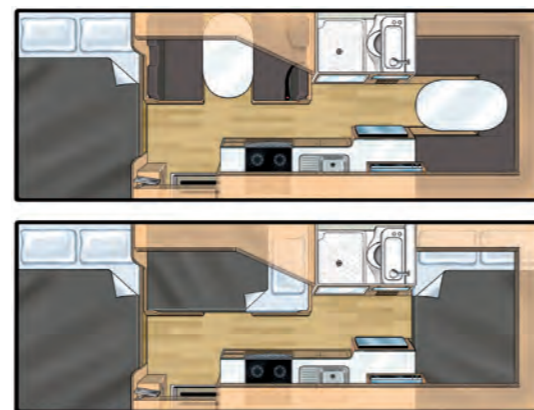

samenzijn

- eigentijds design met de sfeer van een appartement - warme neutrale kleuren, houten vloeren, echt lederen fauteuils, leeslampen en ruime leefruimten.
- echt lederen bekleding
- twee leefruimten
- grote tweepersoonsbedden
- gezinskoelkast
- scherm en dvd-speler
- automatische versnellingsbak
- enorme bergruimte
- wordt samengevoegd met het **maui** assortiment in Australië vanaf 1 april 2011