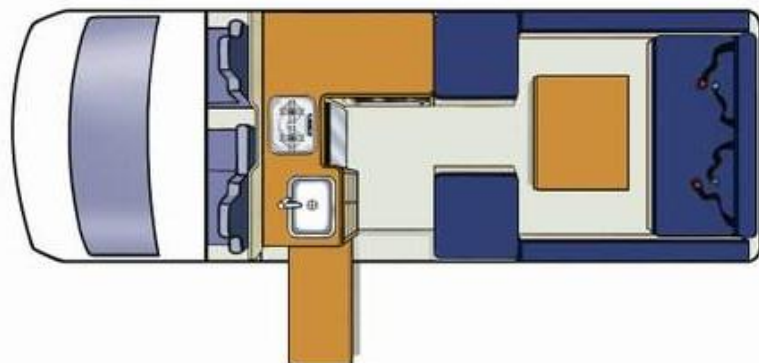

## Fantastisch voor kleine budgetbewuste gezinnen

- Budgetbewuste gezinnen / meer ruimte voor stellen / concurrentievoordeel in de categorie met 4 slaapplaatsen - erg in trek
- Krachtige 3.0 liter 2006
- Toyota Hiace met superlange wielbasis
- Twee comfortabele tweepersoonsbedden
- Volautomatische versnellingsbak

**NZ**
**Voyager**

No Boundaries

**Voertuigspecificaties:**

Boekingscode	4BBXS
Slaapcapaciteit	4 volwassenen
Bedden	2 tweepersoonsbedden
Bedafmetingen	<b>Tweepersoonsbed:</b> 2,10 m x 1,72 m (eetruimte achteraan) <b>Tweepersoonsbed:</b> 2,00 m x 1,37 m (bovenbed - max. gewicht 200 kg)
Veiligheidsgordels - Bestuurderscabine / Leefruimte	2 / 2
Bevestigingen babyzitjes/zittingverhogers	2 babyzitjes of zittingverhogers kunnen op de achterbank in de rijrichting worden gemonteerd
Airco - Bestuurderscabine / Leefruimte	Ja / Nee
Verwarming - Bestuurderscabine / Leefruimte	Ja / Nee <sup>+</sup>
Koelkast/Diepvriezer	12 V / 240 V - 80 liter
Magnetron	Ja - werkt bij aansluiting op netstroom
Gasfornuis	Ja - 2 pitten
Gootsteen	Ja
Warm/Koud stromend water	Alleen koud water
Keukengerei	Ja
Serviesgoed en bestek	Ja
Douche	Nee
Toilet	Nee
Zoetwatertank (vulslang meegeleverd)	42 liter
Afvalwatertank	42 liter
Gasflessen	1 x 3,3 kg
Interne doorloop	Nee
Stroomvoorziening (V)	Accu 12 V / netstroom 240 V
Versnellingsbak	Automatisch
Motorspecificaties	3.0 - turbodiesel
Inhoud brandstoftank	70 liter
Brandstofverbruik (ca. per 100 km)	Gemiddeld 13 liter*
Aanbevolen bandendruk	45 psi (3,1 bar) voor en achter
Radio/cassette/cd	Radio / cd-speler
Stuurbekrachtiging	Ja
Cruisecontrol	Nee
Airbags - Bestuurder / Passagier	Ja / Ja
Antiblokkeersysteem (ABS)	Nee
<b>AFMETINGEN</b>	
Lengte	5,60 m
Breedte	1,89 m
Hoogte	2,80 m
Binnenhoogte	2,10 m