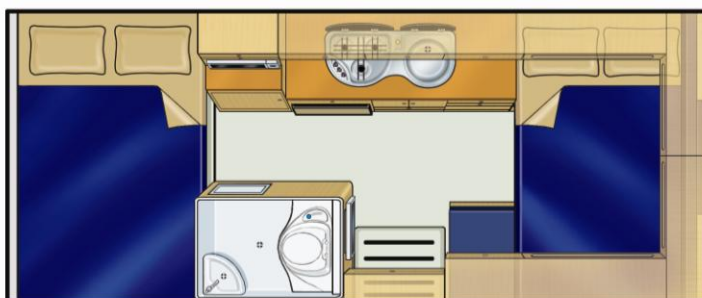

NZ

Navigator

No Boundaries

Fantastisch voor gezinnen!

- Uniek ontwerp betekent veel bewegingsruimte
- Slaapgelegenheid voor maximaal 4 personen in 2 ruime tweepersoonsbedden
- Volledige badkamerfaciliteiten
- Lcd-scherm en dvd-speler
- Grote eetruimte en ruime keuken
- Handige interne doorloop

Navigator

Voertuigspecificaties:

Boekingscode	4BBR
Slaapcapaciteit	4 volwassenen
Bedden	2 tweepersoonsbedden
Bedafmetingen	Tweepersoonsbedden: 2,10 m x 1,30 m (boven bestuurderscabine) 2,10 m x 1,30 m (eetruimte achteraan)
Veiligheidsgordels - Bestuurderscabine / Leefruimte	2 / 2
Bevestigingen babyzitjes/zittingverhogers	Ja - 2 kunnen in de rijrichting op de achterbank van de eetruimte worden gemonteerd
Airco - Bestuurderscabine / Leefruimte	Ja / Nee
Verwarming - Bestuurderscabine / Leefruimte	Ja / 240 V
Koelkast/Diepvriezer	12 V / 240 V - 110 liter
Magnetron	Ja - werkt bij aansluiting op netstroom
Gasfornuis	Ja - 3 pitten
Gootsteen	Ja
Warm/Koud stromend water	Ja
Keukengerei	Ja
Serviesgoed en bestek	Ja
Douche	Ja
Toilet	Ja
Zoetwatertank (vulslang meegeleverd)	75 liter
Afvalwatertank	75 liter
Gasflessen	1 x 9 kg
Interne doorloop	Ja
Stroomvoorziening (V)	Accu 12 V / netstroom 240 V
Versnellingsbak	6 handgeschakelde versnellingen
Motorspecificaties	2.3 liter turbodiesel
Inhoud brandstoftank	90 liter
Brandstofverbruik (ca. per 100 km)	10 liter*
Aanbevolen bandendruk	5,5 bar (80 psi)
Radio/cassette/cd	Radio / cd-speler
Stuurbekrachtiging	Ja
Cruisecontrol	Nee
Airbags - Bestuurder / Passagier	Ja
Antiblokkeersysteem (ABS)	Nee
AFMETINGEN	
Lengte	6,15 m
Breedte	2,25 m
Hoogte	3,00 m
Binnenhoogte	2,05 m
EXTRA'S	
Lcd-scherm en dvd-speler	