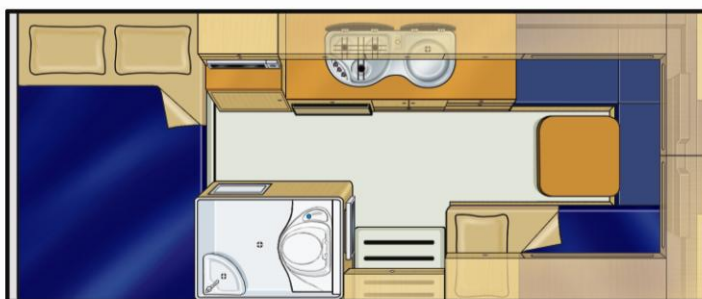

NZ

Navigator

No Boundaries

Fantastisch voor gezinnen!

- Uniek ontwerp betekent veel bewegingsruimte
- Slaapgelegenheid voor maximaal 4 personen in 2 ruime tweepersoonsbedden
- Volledige badkamerfaciliteiten
- Lcd-scherm en dvd-speler
- Grote eetruimte en ruime keuken
- Handige interne doorloop

Navigator

Voertuigspecificaties:

Boekingscode	4BBR
Slaapcapaciteit	4 volwassenen
Bedden	2 tweepersoonsbedden
Bedafmetingen	Tweepersoonsbedden: 2,10 m x 1,30 m (boven bestuurderscabine) 2,10 m x 1,30 m (eetruimte achteraan)
Veiligheidsgordels - Bestuurderscabine / Leefruimte	2 / 2
Bevestigingen babyzitjes/zittingverhogers	Ja - 2 kunnen in de rijrichting op de achterbank van de eetruimte worden gemonteerd
Airco - Bestuurderscabine / Leefruimte	Ja / Nee
Verwarming - Bestuurderscabine / Leefruimte	Ja / 240 V
Koelkast/Diepvriezer	12 V / 240 V - 110 liter
Magnetron	Ja - werkt bij aansluiting op netstroom
Gasfornuis	Ja - 3 pitten
Gootsteen	Ja
Warm/Koud stromend water	Ja
Keukengerei	Ja
Serviesgoed en bestek	Ja
Douche	Ja
Toilet	Ja
Zoetwatertank (vulslang meegeleverd)	75 liter
Afvalwatertank	75 liter
Gasflessen	1 x 9 kg
Interne doorloop	Ja
Stroomvoorziening (V)	Accu 12 V / netstroom 240 V
Versnellingsbak	6 handgeschakelde versnellingen
Motorspecificaties	2.3 liter turbodiesel
Inhoud brandstoftank	90 liter
Brandstofverbruik (ca. per 100 km)	10 liter*
Aanbevolen bandendruk	5,5 bar (80 psi)
Radio/cassette/cd	Radio / cd-speler
Stuurbekrachtiging	Ja
Cruisecontrol	Nee
Airbags - Bestuurder / Passagier	Ja
Antiblokkeersysteem (ABS)	Nee
AFMETINGEN	
Lengte	6,15 m
Breedte	2,25 m
Hoogte	3,00 m
Binnenhoogte	2,05 m
EXTRA'S	
Lcd-scherm en dvd-speler	