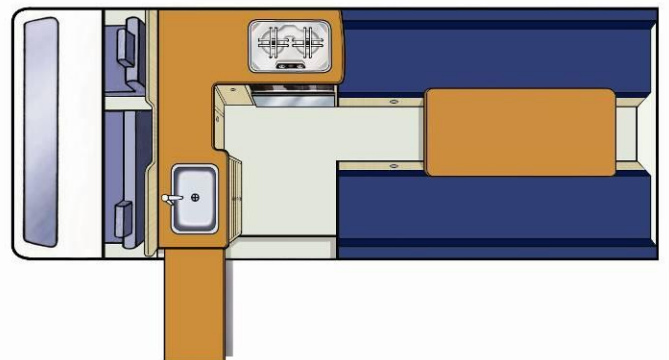

NZ

HiTop

No Boundaries

Britz

Voertuigspecificaties:

Boekingscode	2BB
Slaapcapaciteit	2 volwassenen
Bedden	1 twee- en 1 eenpersoonsbed
Bedafmetingen	<b>Tweepersoonsbed:</b> 1,85 m x 1,55 m (eetruimte achteraan) <b>Eenpersoonsbed:</b> 1,60 m x 1,38 m (bovenbed - max. gewicht 60 kg)
Veiligheidsgordels - Bestuurderscabine / Leefruimte	3 / 0
Bevestigingen babyzitjes/zittingverhogers	1 kinderzitje of zittingverhoger kan op de voorpassagiersstoel worden gemonteerd
Airco - Bestuurderscabine / Leefruimte	Ja / Nee
Verwarming - Bestuurderscabine / Leefruimte	Ja / Nee <sup>+</sup>
Koelkast/Diepvriezer	12 V / 240 V - 57 liter
Magnetron	Ja - werkt bij aansluiting op netstroom
Gasfornuis	Ja - 2 pitten
Gootsteen	Ja
Warm/Koud stromend water	Alleen koud water
Keukengerei	Ja
Serviesgoed en bestek	Ja
Douche	Nee
Toilet	Nee
Zoetwatertank (vulslang meegeleverd)	35 liter
Afvalwatertank	Nee
Gasflessen	1 x 2 kg
Interne doorloop	Nee
Stroomvoorziening (V)	Accu 12 V / netstroom 240 V
Versnellingsbak	Automatisch / 5 handgeschakelde versnellingen
Motorspecificaties	2.7 - loodvrije benzine of 2.0 - diesel
Inhoud brandstoftank	70 liter
Brandstofverbruik (ca. per 100 km)	Gemiddeld 12 liter*
Aanbevolen bandendruk	50 psi (3,4 bar) voor en achter
Radio/cassette/cd	Radio / cd-speler
Stuurbekrachtiging	Ja
Cruisecontrol	Nee
Airbags - Bestuurder / Passagier	Ja / Nee
Antiblokkeersysteem (ABS)	Ja (Nee voor VW)
<b>AFMETINGEN</b>	
Lengte	4,65 m
Breedte	1,80 m
Hoogte	2,45 m
Binnenhoogte	1,83 m