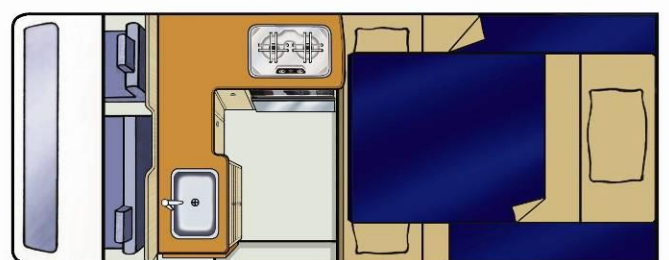

NZ

HiTop

No Boundaries

Britz

Voertuigspecificaties:

Boekingscode	2BB
Slaapcapaciteit	2 volwassenen
Bedden	1 twee- en 1 eenpersoonsbed
Bedafmetingen	<b>Tweepersoonsbed:</b> 1,85 m x 1,55 m (eetruimte achteraan) <b>Eenpersoonsbed:</b> 1,60 m x 1,38 m (bovenbed - max. gewicht 60 kg)
Veiligheidsgordels - Bestuurderscabine / Leefruimte	3 / 0
Bevestigingen babyzitjes/zittingverhogers	1 kinderzitje of zittingverhoger kan op de voorpassagiersstoel worden gemonteerd
Airco - Bestuurderscabine / Leefruimte	Ja / Nee
Verwarming - Bestuurderscabine / Leefruimte	Ja / Nee <sup>+</sup>
Koelkast/Diepvriezer	12 V / 240 V - 57 liter
Magnetron	Ja - werkt bij aansluiting op netstroom
Gasfornuis	Ja - 2 pitten
Gootsteen	Ja
Warm/Koud stromend water	Alleen koud water
Keukengerei	Ja
Serviesgoed en bestek	Ja
Douche	Nee
Toilet	Nee
Zoetwatertank (vulslang meegeleverd)	35 liter
Afvalwatertank	Nee
Gasflessen	1 x 2 kg
Interne doorloop	Nee
Stroomvoorziening (V)	Accu 12 V / netstroom 240 V
Versnellingsbak	Automatisch / 5 handgeschakelde versnellingen
Motorspecificaties	2.7 - loodvrije benzine of 2.0 - diesel
Inhoud brandstoftank	70 liter
Brandstofverbruik (ca. per 100 km)	Gemiddeld 12 liter*
Aanbevolen bandendruk	50 psi (3,4 bar) voor en achter
Radio/cassette/cd	Radio / cd-speler
Stuurbekrachtiging	Ja
Cruisecontrol	Nee
Airbags - Bestuurder / Passagier	Ja / Nee
Antiblokkeersysteem (ABS)	Ja (Nee voor VW)
<b>AFMETINGEN</b>	
Lengte	4,65 m
Breedte	1,80 m
Hoogte	2,45 m
Binnenhoogte	1,83 m