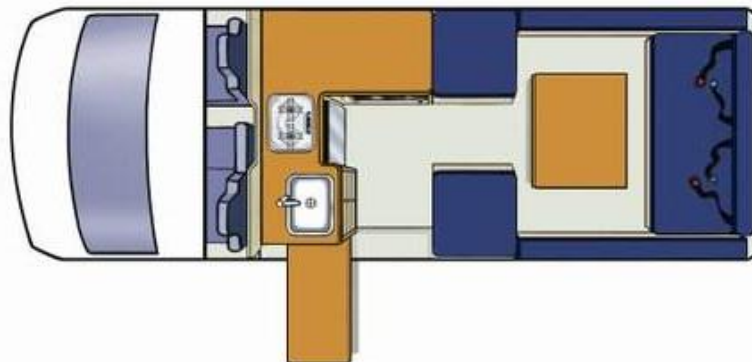

AU

Voyager

No Boundaries

Fantastisch voor kleine budgetbewuste gezinnen

- Budgetbewuste gezinnen / meer ruimte voor stellen / concurrentievoordeel in de categorie met 4 slaapplaatsen - erg in trek
- Krachtige 2.6 2006
- Toyota Hiace met superlange wielbasis
- Twee comfortabele tweepersoonsbedden
- Enig 'klein' voertuig met automatische versnellingsbak

AU

Voyager

No Boundaries

Voertuigspecificaties:

Boekingscode	4BBXS
Slaapcapaciteit	4 volwassenen
Bedden	2 tweepersoonsbedden
Bedafmetingen	Tweepersoonsbed: 2,10 m x 1,72 m (eetruimte achteraan) Tweepersoonsbed: 2,00 m x 1,37 m (bovenbed - max. gewicht 200 kg)
Veiligheidsgordels - Bestuurderscabine / Leefruimte	2 / 2
Bevestigingen babyzitjes/zittingverhogers	2 babyzitjes of zittingverhogers kunnen op de achterbank worden gemonteerd
Airco - Bestuurderscabine / Leefruimte	Ja / Nee
Verwarming - Bestuurderscabine / Leefruimte	Ja / Nee
Koelkast/Diepvriezer	12 V / 240 V - 80 liter
Magnetron	Ja - werkt bij aansluiting op netstroom
Gasfornuis	Ja - 2 pitten
Gootsteen	Ja
Warm/Koud stromend water	Alleen koud water
Keukengerei	Ja
Serviesgoed en bestek	Ja
Douche	Nee
Toilet	Nee
Zoetwatertank (vulslang meegeleverd)	31 liter
Afvalwatertank	Nee
Gasflessen	1 x 3,3 kg
Interne doorloop	Nee
Stroomvoorziening (V)	Accu 12 V / netstroom 240 V
Versnellingsbak	Automatisch
Motorspecificaties	2.6 - loodvrije benzine
Inhoud brandstoftank	70 liter
Brandstofverbruik (ca. per 100 km)	Gemiddeld 13 liter*
Aanbevolen bandendruk	50 psi (3,4 bar) voor en achter
Radio/cassette/cd	Radio / cd-speler
Stuurbekrachtiging	Ja
Cruisecontrol	Nee
Airbags - Bestuurder / Passagier	Ja / Ja
Antiblokkeersysteem (ABS)	Nee
AFMETINGEN	
Lengte	5,60 m
Breedte	1,89 m
Hoogte	2,80 m
Binnenhoogte	2,10 m