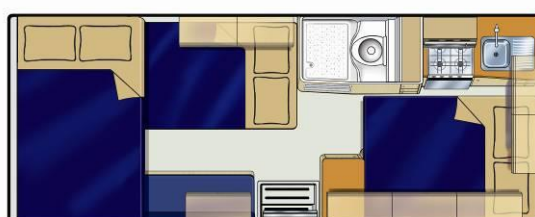

AU

Frontier

No Boundaries

De ultieme kampeerauto - slaapgelegenheid voor zes met alles erop en eraan!

- Gezinsvoertuig tevens geschikt voor 3 samen reizende stellen
- Met de meeste slaapgelegenheid in het Britz-assortiment
- Twee leefruimten
- Fantastisch voor gezinnen (kinderen zijn dol op het bovenbed!)
- Automatische versnellingsbak
- Flatscreen-tv en dvd-speler

AU

Frontier

No Boundaries

Britz

Voertuigspecificaties:

Boekingscode	6BB
Slaapcapaciteit	6 volwassenen
Bedden	3 tweepersoonsbedden
Bedafmetingen	Tweepersoonsbedden: 2,10 m x 1,25 m (boven bestuurderscabine) 1,92 m x 1,30 m (achter bestuurder) 2,10 m x 1,25 m (achteraan)
Veiligheidsgordels - Bestuurderscabine / Leefruimte	2 / 4
Bevestigingen babyzitjes/zittingverhogers	2 babyzitjes of 4 zittingverhogers kunnen op de achterbank van de eetruimte worden gemonteerd (totaal 4 punten)
Airco - Bestuurderscabine / Leefruimte	Ja / 240 V
Verwarming - Bestuurderscabine / Leefruimte	Ja / 240 V
Koelkast/Diepvriezer	12 V / 240 V - 80 liter
Magnetron	Ja - werkt bij aansluiting op netstroom
Gasfornuis	Ja - 4 pitten
Gootsteen	Ja
Warm/Koud stromend water	Ja
Keukengerei	Ja
Serviesgoed en bestek	Ja
Douche	Ja
Toilet	Ja
Zoetwatertank (vulslang meegeleverd)	90 liter
Afvalwatertank	90 liter
Gasflessen	1 x 9 kg
Interne doorloop	Ja
Stroomvoorziening (V)	Accu 12 V / netstroom 240 V
Versnellingsbak	Automatisch
Motorspecificaties	2.6 - turbodiesel
Inhoud brandstoftank	75 liter
Brandstofverbruik (ca. per 100 km)	Gemiddeld 14 liter*
Aanbevolen bandendruk	65 psi (4,5 bar) voor en achter
Radio/cassette/cd	Radio / cd-speler
Stuurbekrachtiging	Ja
Cruisecontrol	Nee
Airbags - Bestuurder / Passagier	Ja / Ja
Antiblokkeersysteem (ABS)	Ja
AFMETINGEN	
Lengte	6,60 m
Breedte	2,20 m
Hoogte	3,40 m
Binnenhoogte	2,00 m
EXTRA'S	
Televisie	Dvd-speler
Luifel	