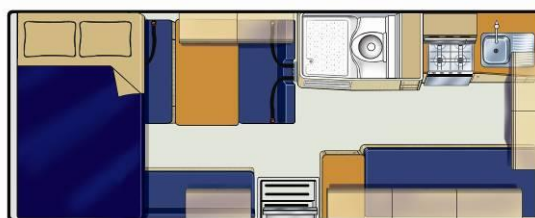

AU

Frontier

No Boundaries

De ultieme kampeerauto - slaapgelegenheid voor zes met alles erop en eraan!

- Gezinsvoertuig tevens geschikt voor 3 samen reizende stellen
- Met de meeste slaapgelegenheid in het Britz-assortiment
- Twee leefruimten
- Fantastisch voor gezinnen (kinderen zijn dol op het bovenbed!)
- Automatische versnellingsbak
- Flatscreen-tv en dvd-speler

AU

Frontier

No Boundaries

Britz

Voertuigspecificaties:

Boekingscode	6BB
Slaapcapaciteit	6 volwassenen
Bedden	3 tweepersoonsbedden
Bedafmetingen	Tweepersoonsbedden: 2,10 m x 1,25 m (boven bestuurderscabine) 1,92 m x 1,30 m (achter bestuurder) 2,10 m x 1,25 m (achteraan)
Veiligheidsgordels - Bestuurderscabine / Leefruimte	2 / 4
Bevestigingen babyzitjes/zittingverhogers	2 babyzitjes of 4 zittingverhogers kunnen op de achterbank van de eetruimte worden gemonteerd (totaal 4 punten)
Airco - Bestuurderscabine / Leefruimte	Ja / 240 V
Verwarming - Bestuurderscabine / Leefruimte	Ja / 240 V
Koelkast/Diepvriezer	12 V / 240 V - 80 liter
Magnetron	Ja - werkt bij aansluiting op netstroom
Gasfornuis	Ja - 4 pitten
Gootsteen	Ja
Warm/Koud stromend water	Ja
Keukengerei	Ja
Serviesgoed en bestek	Ja
Douche	Ja
Toilet	Ja
Zoetwatertank (vulslang meegeleverd)	90 liter
Afvalwatertank	90 liter
Gasflessen	1 x 9 kg
Interne doorloop	Ja
Stroomvoorziening (V)	Accu 12 V / netstroom 240 V
Versnellingsbak	Automatisch
Motorspecificaties	2.6 - turbodiesel
Inhoud brandstoftank	75 liter
Brandstofverbruik (ca. per 100 km)	Gemiddeld 14 liter*
Aanbevolen bandendruk	65 psi (4,5 bar) voor en achter
Radio/cassette/cd	Radio / cd-speler
Stuurbekrachtiging	Ja
Cruisecontrol	Nee
Airbags - Bestuurder / Passagier	Ja / Ja
Antiblokkeersysteem (ABS)	Ja
AFMETINGEN	
Lengte	6,60 m
Breedte	2,20 m
Hoogte	3,40 m
Binnenhoogte	2,00 m
EXTRA'S	
Televisie	Dvd-speler
Luifel	