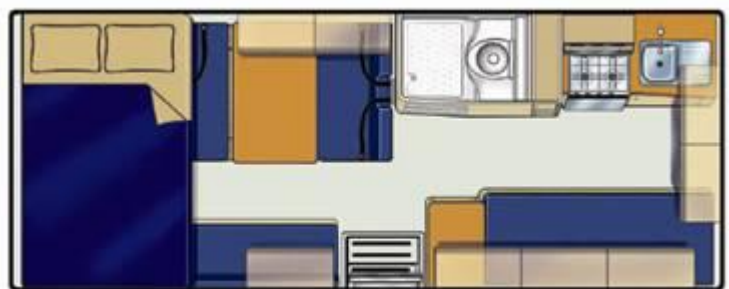

## Party met vijf!

- Uniek ontwerp met slaapgelegenheid voor 5 personen
- Enig Britz-voertuig met tv en dvd-speler
- Enig Britz-voertuig met vaste luifel
- Enig Britz-voertuig met eetruimte vooraan zodat de passagiers dichterbij de bestuurder zitten
- Eenpersoonsbed achteraan biedt meer vloerruimte
- Externe locker - handig voor picknickstoelen!
- Volledig automatische versnellingsbak