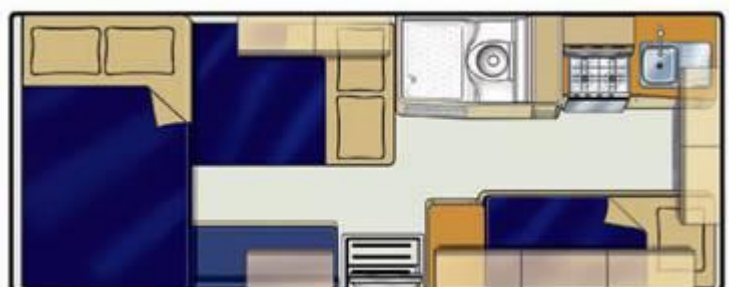

## Party met vijf!

- Uniek ontwerp met slaapgelegenheid voor 5 personen
- Enig Britz-voertuig met tv en dvd-speler
- Enig Britz-voertuig met vaste luifel
- Enig Britz-voertuig met eetruimte vooraan zodat de passagiers dichterbij de bestuurder zitten
- Eenpersoonsbed achteraan biedt meer vloerruimte
- Externe locker - handig voor picknickstoelen!
- Volledig automatische versnellingsbak