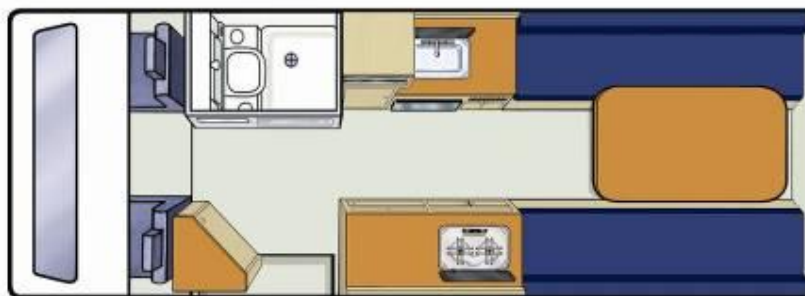

AU

Elite

No Boundaries

Fantastisch voor twee die een wc willen!

- Comfort voor stellen die ruimte en een douche willen
- Luxe voor een stel - veel 'leefruimte'
- Volledige badkamerfaciliteiten
- Groot tweepersoonsbed
- Handige interne doorloop
- Extra bergruimte
- Airco met omgekeerde cyclus

AU

Elite

No Boundaries

Britz

Voertuigspecificaties:

Boekingscode	2BTSB
Slaapcapaciteit	2 volwassenen
Bedden	1 tweepersoonsbed
Bedafmetingen	Tweepersoonsbed: 1,87 m x 1,78 m (eetruimte achteraan)
Veiligheidsgordels - Bestuurderscabine / Leefruimte	2 / 0
Bevestigingen babyzitjes/zittingverhogers	Babyzitjes kunnen niet worden gemonteerd. Zittingverhoger op voorpassagiersstoel
Airco - Bestuurderscabine / Leefruimte	Ja / 240 V
Verwarming - Bestuurderscabine / Leefruimte	Ja / 240 V
Koelkast/Diepvriezer	12 V / 240 V - 80 liter
Magnetron	Ja - werkt bij aansluiting op netstroom
Gasfornuis	Ja - 3 pitten
Gootsteen	Ja
Warm/Koud stromend water	Ja
Keukengerei	Ja
Serviesgoed en bestek	Ja
Douche	Ja
Toilet	Ja
Zoetwatertank (vulslang meegeleverd)	140 liter
Afvalwatertank	80 liter
Gasflessen	1 x 9 kg
Interne doorloop	Ja
Stroomvoorziening (V)	Accu 12 V / netstroom 240 V
Versnellingsbak	Automatisch
Motorspecificaties	2.2 turbodiesel
Inhoud brandstoftank	75 liter
Brandstofverbruik (ca. per 100 km)	Gemiddeld 10 liter*
Aanbevolen bandendruk	60 psi (4,1 bar) voor en achter
Radio/cassette/cd	Radio / cassette- of cd-speler
Stuurbekrachtiging	Ja
Cruisecontrol	Nee
Airbags - Bestuurder / Passagier	Ja / Nee
Antiblokkeersysteem (ABS)	Ja
AFMETINGEN	
Lengte	7,00 m
Breedte	2,00 m
Hoogte	2,75 m
Binnenhoogte	1,94 m